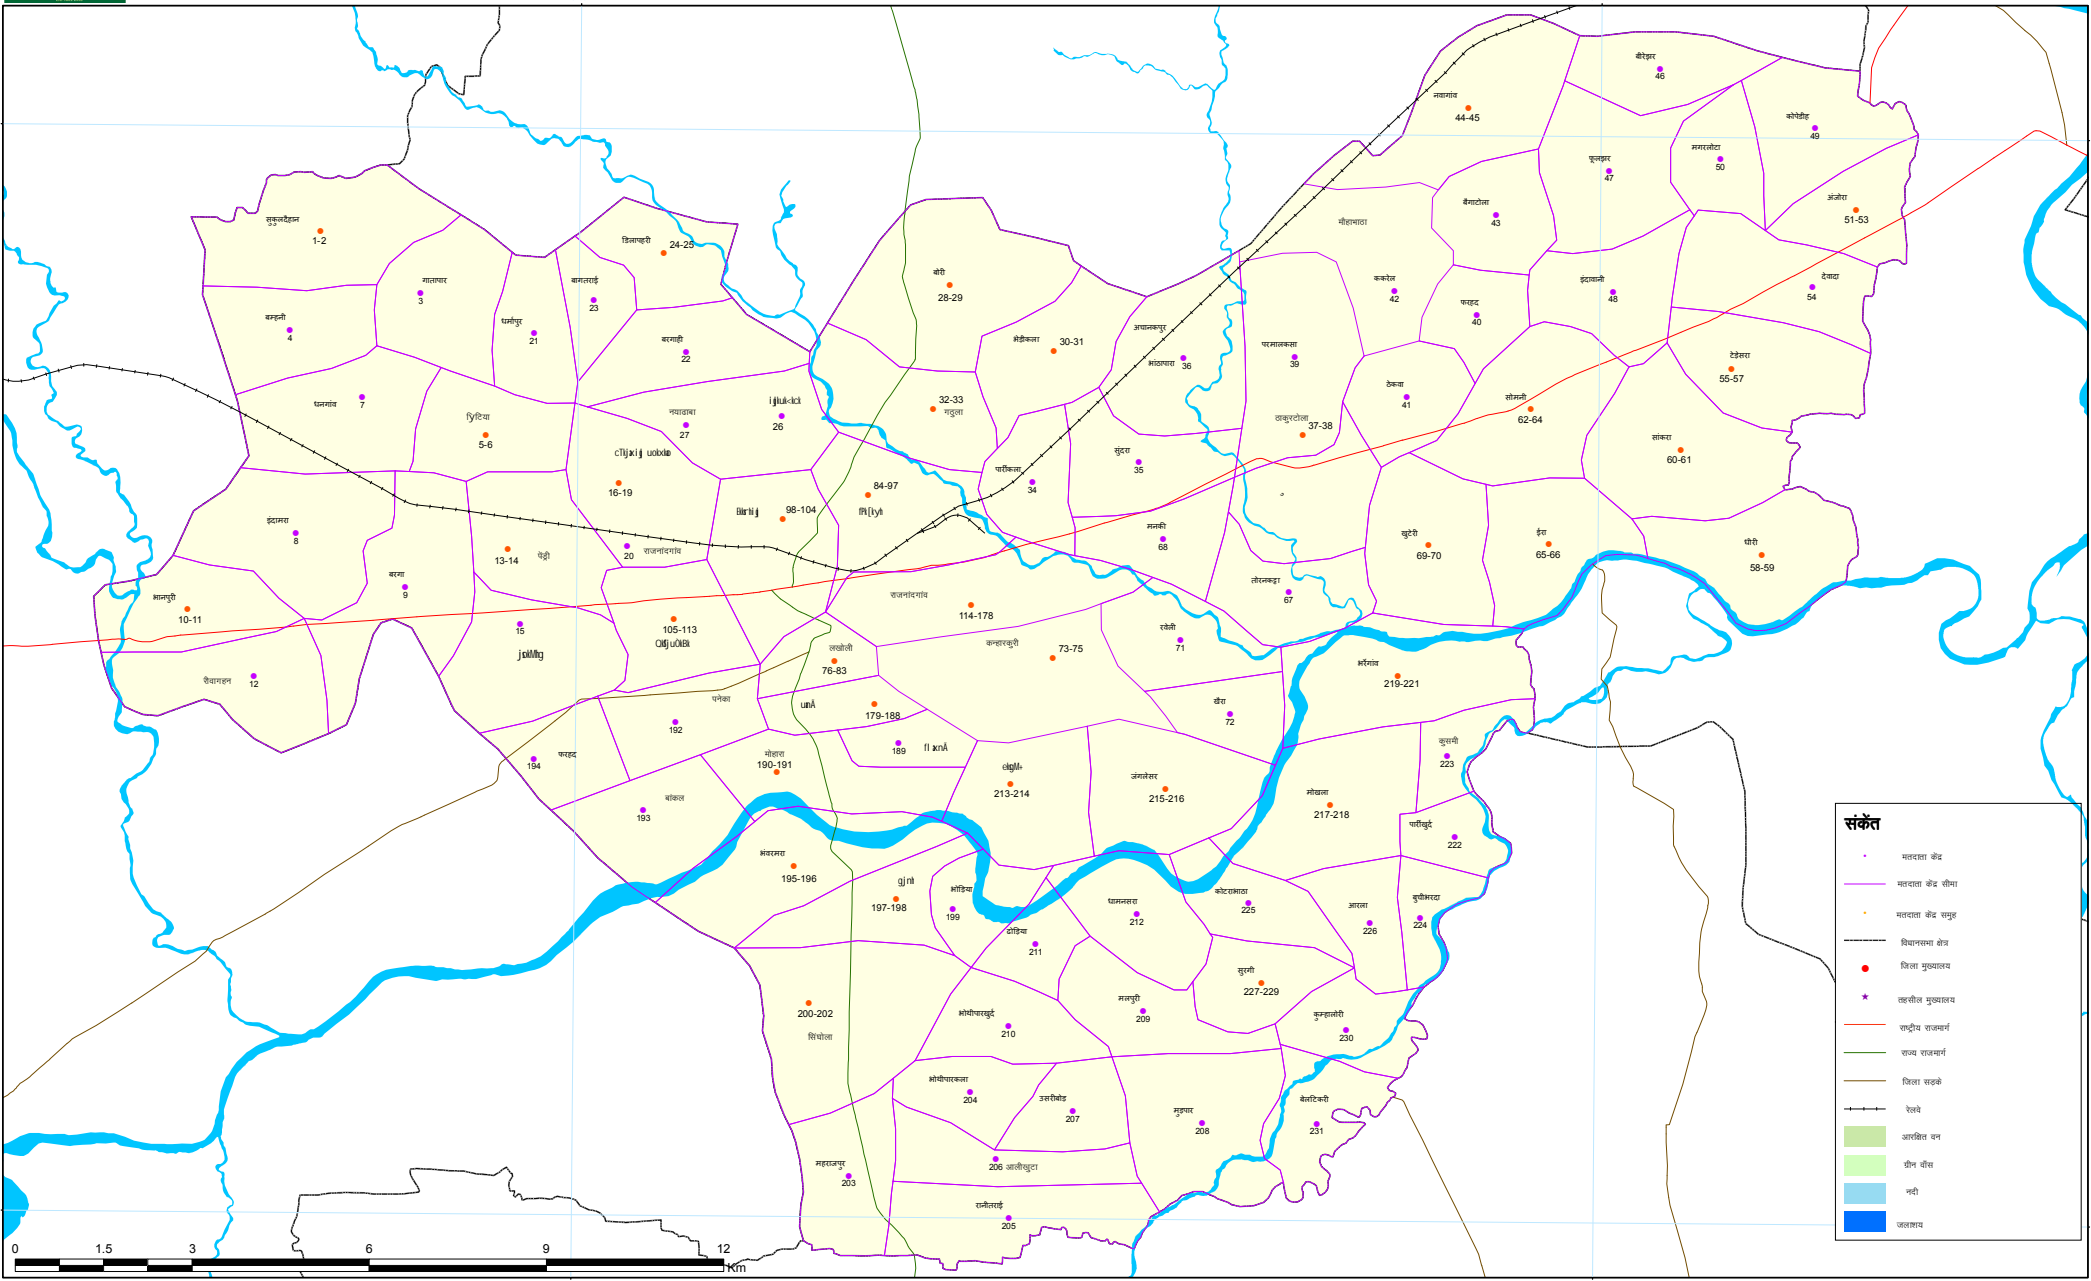

विधानसभा क्षेत्र राजनांदगांव 75

संकेत

- महाराष्ट्र अंतर
- महाराष्ट्र अंतर सीमा
- महाराष्ट्र अंतर रस्ता
- ग्राम मुख्यालय
- तहसील मुख्यालय
- राष्ट्रीय राजमार्ग
- राज्य राजमार्ग
- शिवा राजमार्ग
- रेलवे
- उपस्थित वन
- वन क्षेत्र
- नदी
- जलसंधारण